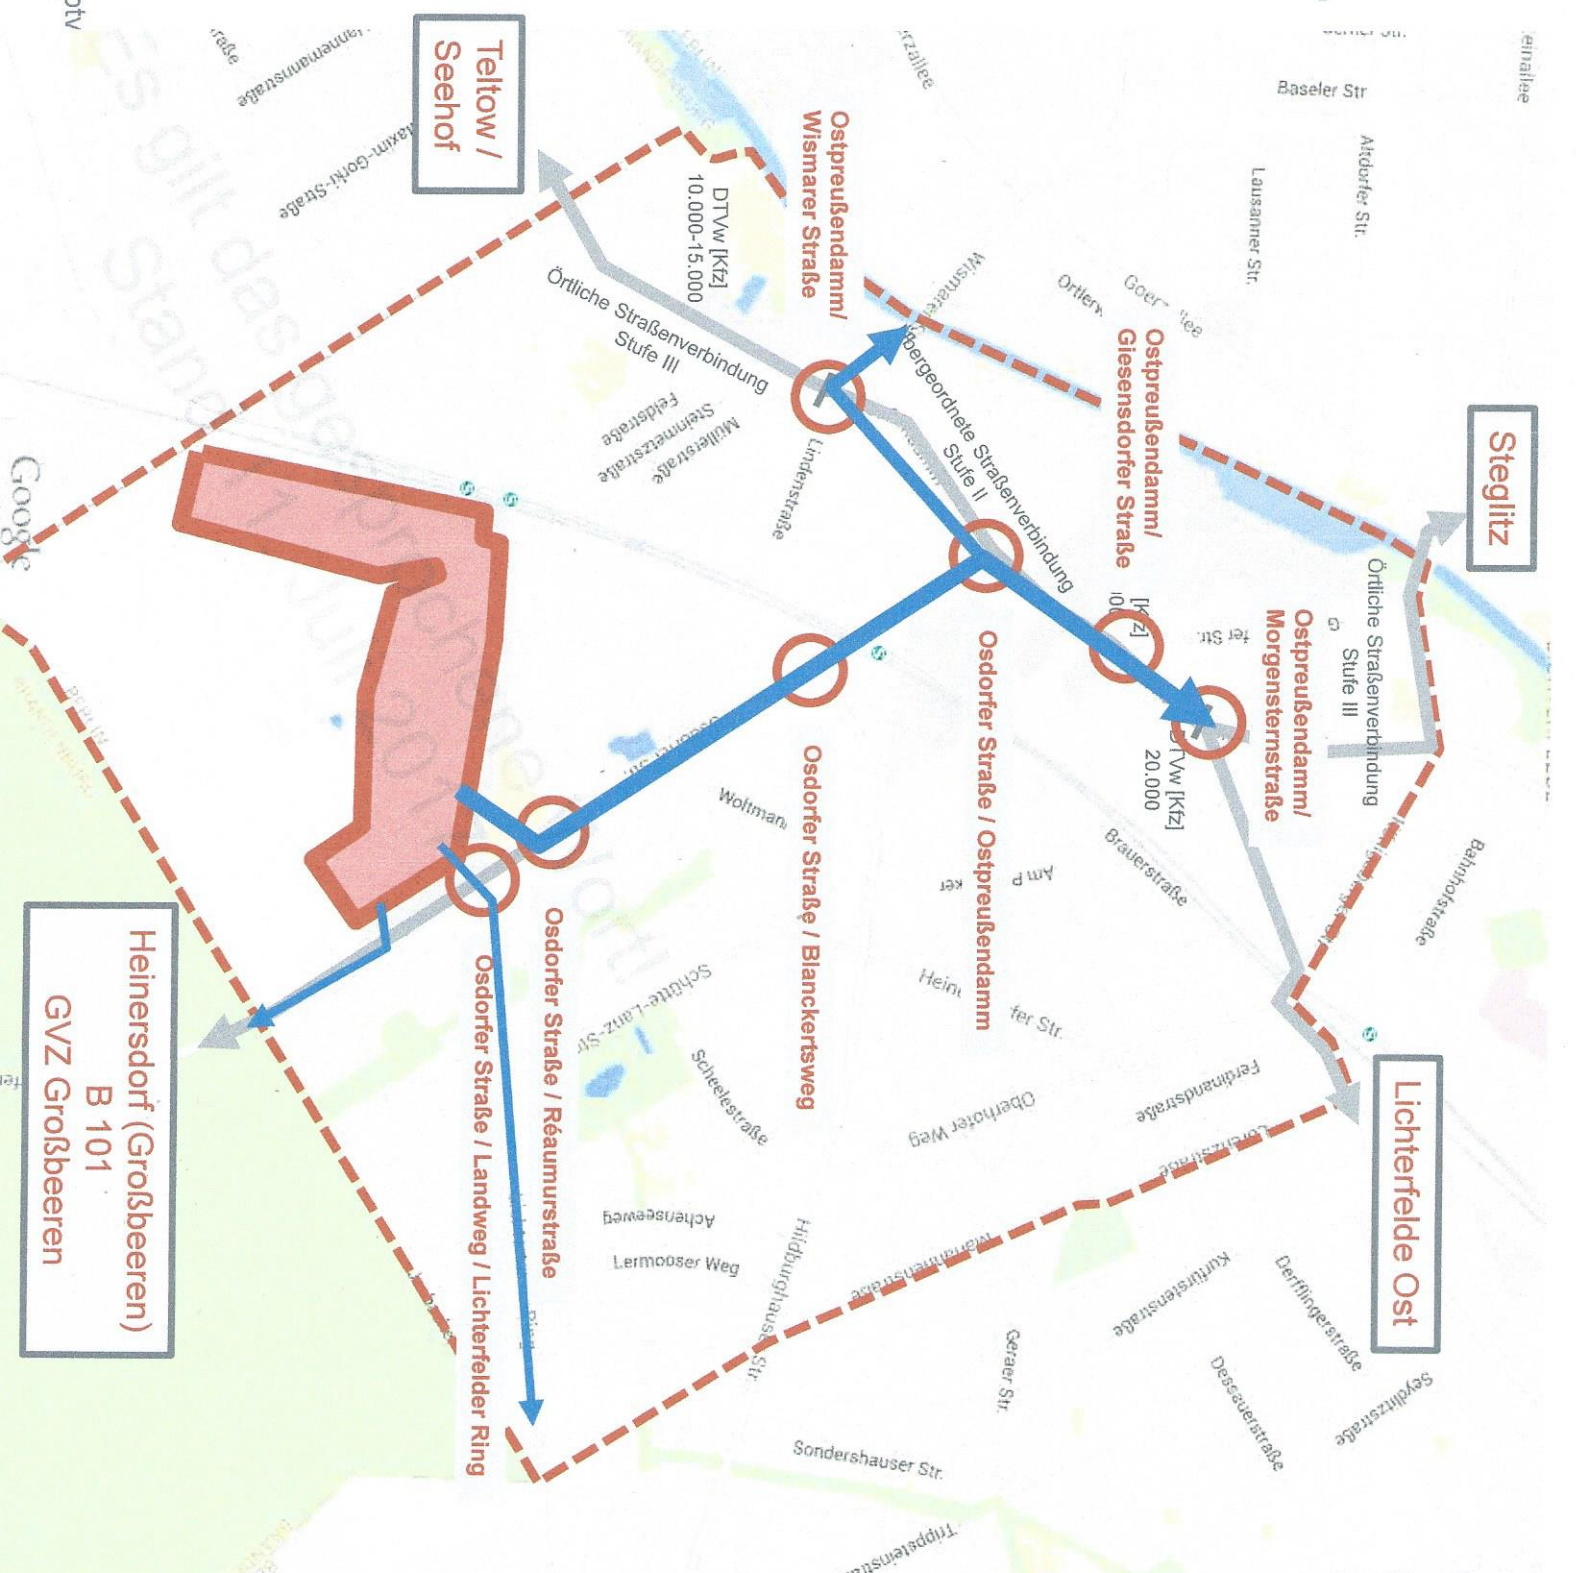

PLANGEBIET LICHTERFELDE - SÜD

Nahbereich
durch Neuerkehere
beeinflusst

Strassenzüge
Überörtliche
Verbindungen

Teltow /
Seehof

Steglitz

Lichterfelde Ost

Heinersdorf (Großbeeren)
B 101
GVZ Großbeeren